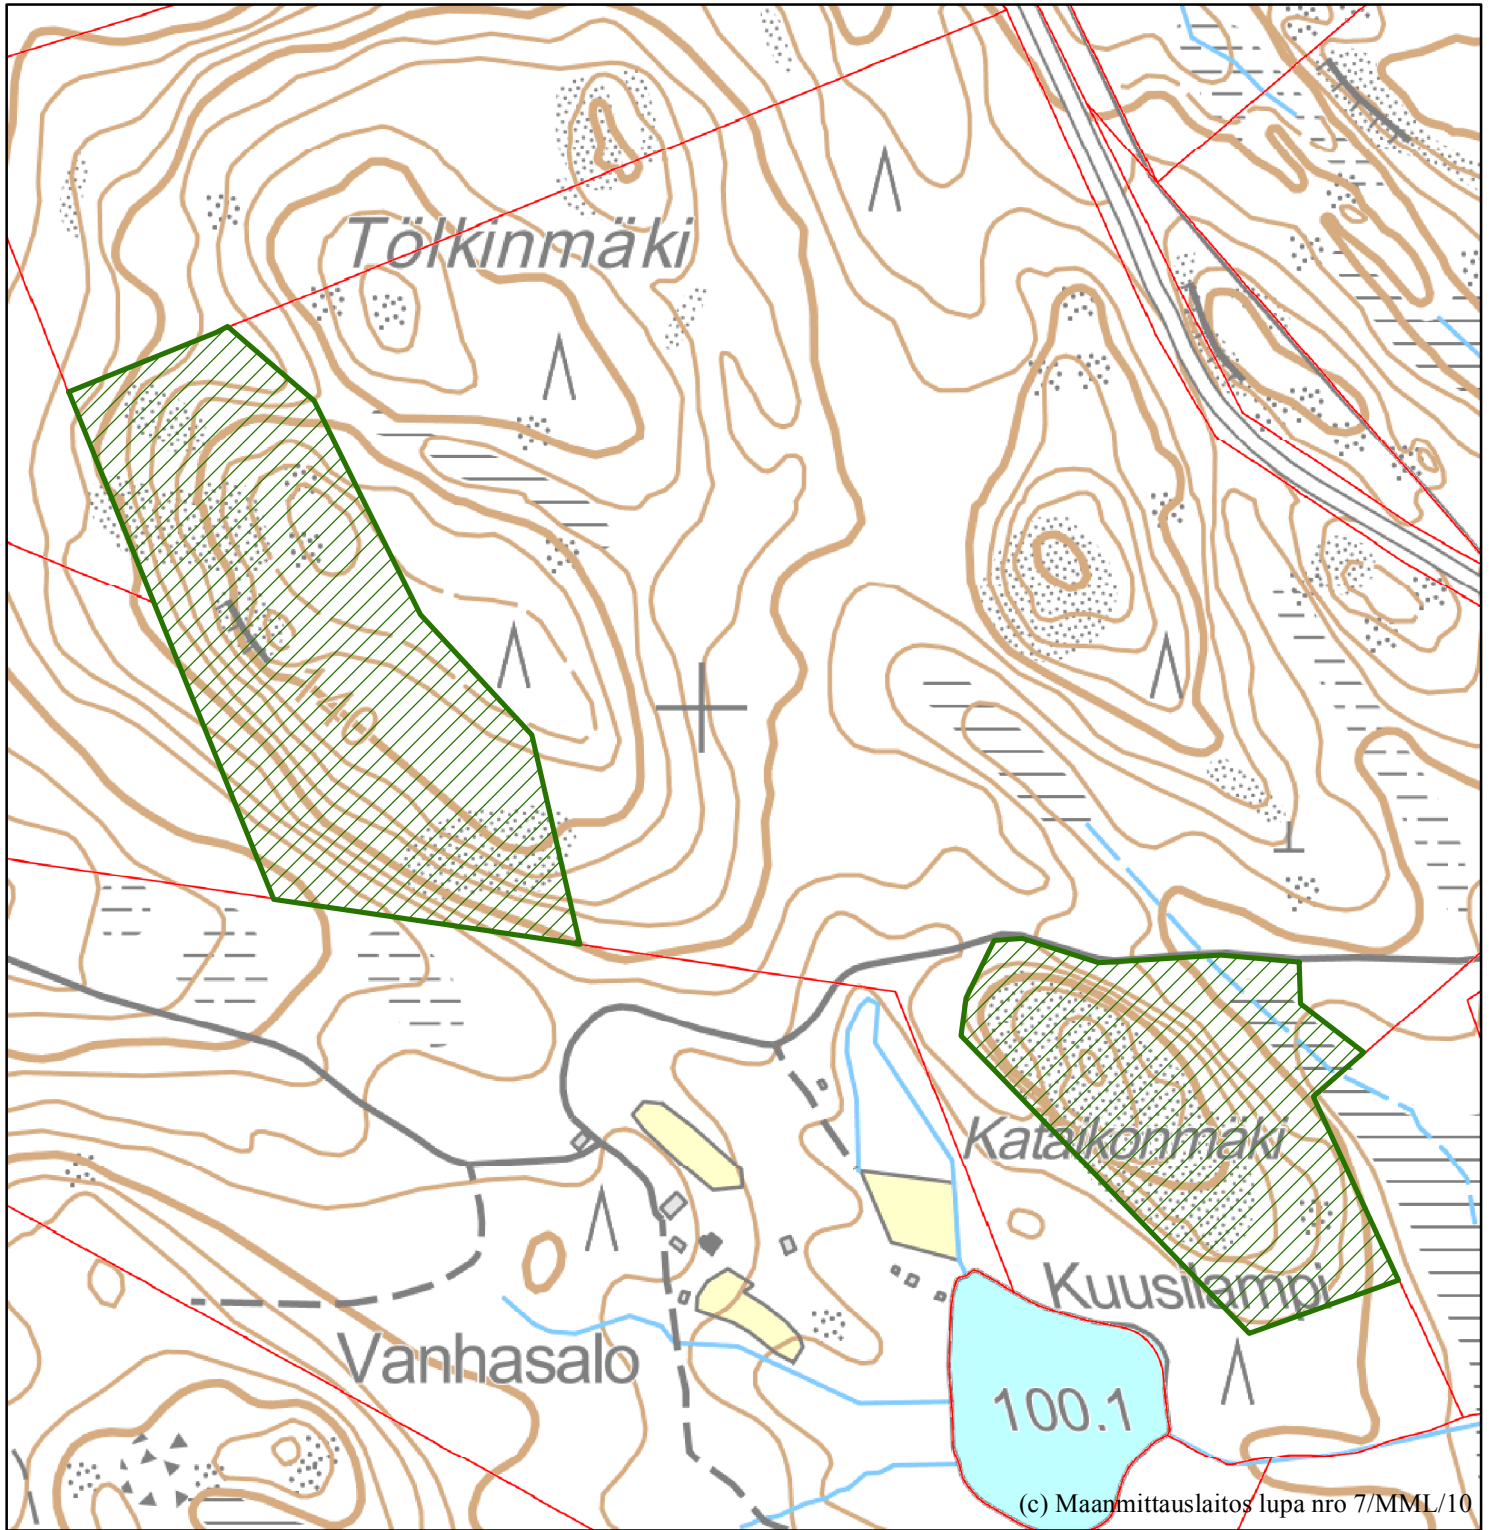

Liitekartta: Suojeltavat alueet tilalla Metsälouho 2:44

 Suojeltavat alueet

Puumala (623)
Sopala (441)
Metsälouho 2:44, pinta-ala n. 11,2 ha